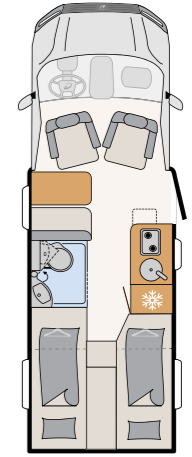

Tapijt in de cabine

Design

Saros
(standaard)

Heron - met applicaties in
lederlook (optie)

Yoko
(optie)

Ashton

Optionele uitrusting

Exterieur	Code	Verkoopprijs €	Extra gewicht*
Bull-Bar mat zwart	14902	999,00	9
Steunen (2 st.) onderzijde achter	390	329,00	6
Trekhaak (let bij gebruik aanhanger op maximaal toegestaan trekgewicht)	273	1.789,00	62