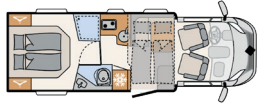

HANDGESCHAKELD
CAMERA
HEFBED

lengte: 741 cm
breedte: 233 cm
hoogte: 294 cm

540 775 975 1190

PRIJS PER WEEK

Type 2: Dethleffs Just 90 T7052 EB

HANDGESCHAKELD
CAMERA
HEFBED

lengte: 741 cm
breedte: 233 cm
hoogte: 294 cm