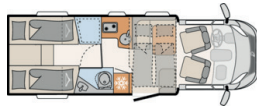

HANDGESCHAKELD
CAMERA
HEFBED

lengte: 741 cm
breedte: 233 cm
hoogte: 294 cm

540 775 975 1190

PRIJS PER WEEK

Type 2: Dethleffs Just 90 T7052 EB

HANDGESCHAKELD
CAMERA
HEFBED

lengte: 741 cm
breedte: 233 cm
hoogte: 294 cm

540 775 975 1190

PRIJS PER WEEK

Type 3: Dethleffs Just GO T7052 EB

AUTOMAAT
CAMERA
KEUKENGERIEF
TAFEL MET 4 STOELN
HEFBED

lengte: 741 cm
breedte: 233 cm
hoogte: 294 cm

540 775 975 1190

PRIJS PER WEEK

Type 4: Sunlight T 680