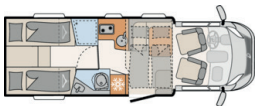

HANDGESCHAKELD
CAMERA
HEFBED

lengte: 741 cm
breedte: 233 cm
hoogte: 294 cm

540 775 975 1190

PRIJS PER WEEK

Type 2: Dethleffs Just 90 T7052 EB

HANDGESCHAKELD
CAMERA
HEFBED

lengte: 741 cm
breedte: 233 cm
hoogte: 294 cm

540 775 975 1190

PRIJS PER WEEK

Type 3: Dethleffs Just GO T7052 EB

AUTOMAAT
CAMERA
KEUKENGERIEF
TAFEL MET 4 STOELN
HEFBED

lengte: 741 cm
breedte: 233 cm
hoogte: 294 cm

540 775 975 1190

PRIJS PER WEEK

Type 4: Sunlight T 680